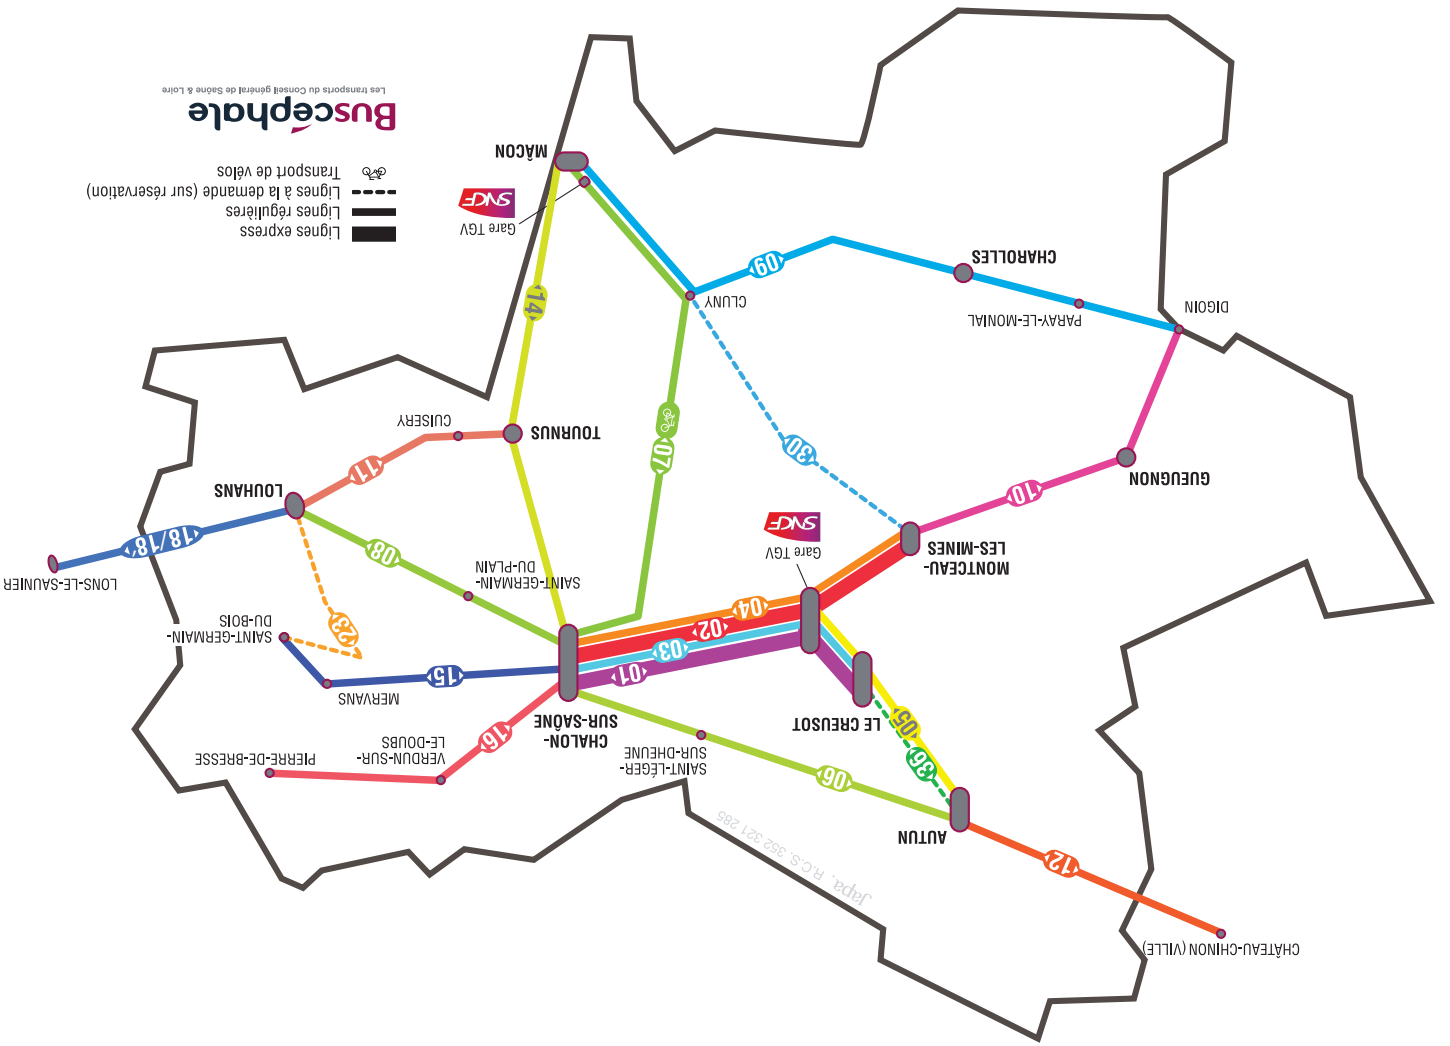

1. **Information :**
2. Du lundi au samedi de 7h00 à 20h00
   - Fermé le dimanche et les jours fériés
3. **Réservation :** la veille avant 17h00
4. Pour les dimanches, lundis, réservation obligatoire le vendredi avant 17h00
   - Obligatoire pour les personnes à mobilité réduite

Les fiches horaires et les tarifs sont disponibles :

- auprès de la centrale de réservation et d'information **Mobigo** et sur www.buscephale.fr
- à bord des véhicules ou en gare
- dans les offices de tourisme, les mairies.

jappa, ncs 352 321 285 - sed 697 012014

1. **Abonnements**
   50 % remboursable par l'employeur (Prix Public)
2. **MENSUEL** 48 €
     - Tout public
     - Nombre de voyages illimités sur la ligne de votre choix
   - **TRIMESTRIEL** 126 €
     - Tout public
     - Nombre de voyages illimités sur la ligne de votre choix
     - Les enfants de moins de 5 ans accompagnés
3. **Tickets**
4. **Public**
     - 1,50 € • Tout public
     - 1,35 € • Tout public pour l'achat d'une carte de 10 (13,50 €)
     - 1,05 € • Détenteur de la carte famille nombreuse
     - Groupe supérieur à 10 personnes
     - 0,75 € • Détenteur de la carte invalidité
     - Détenteur de la carte de transport scolaire du département
     - 0,40 € • Bénéficiaire du RSA socle et drapeau
     - Bénéficiaire du minimum vieillesse